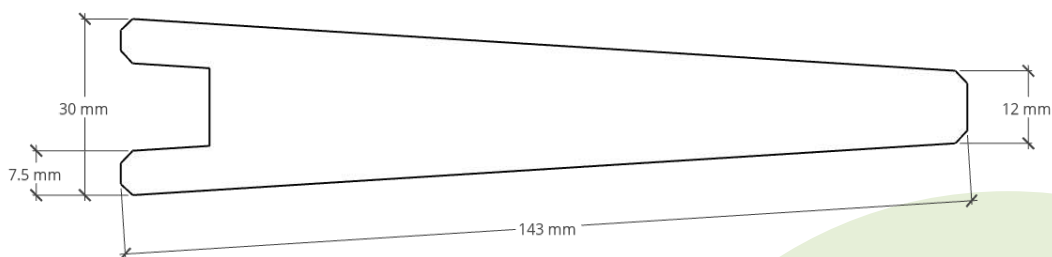

32x150 mm TS Dobbeltklink

| | |
|-----------------|---------------------------|
| Varebetegnelse: | 32x150 mm TS Dobbeltklink |
| Kvalitet: | Gran SF |
| Behandling: | Gran Trykimprægneret |
| Færdigmål: | 30x143 mm |
| Overflade: | Båndsavet fremside |
| Profilnummer: | 32150170194 |